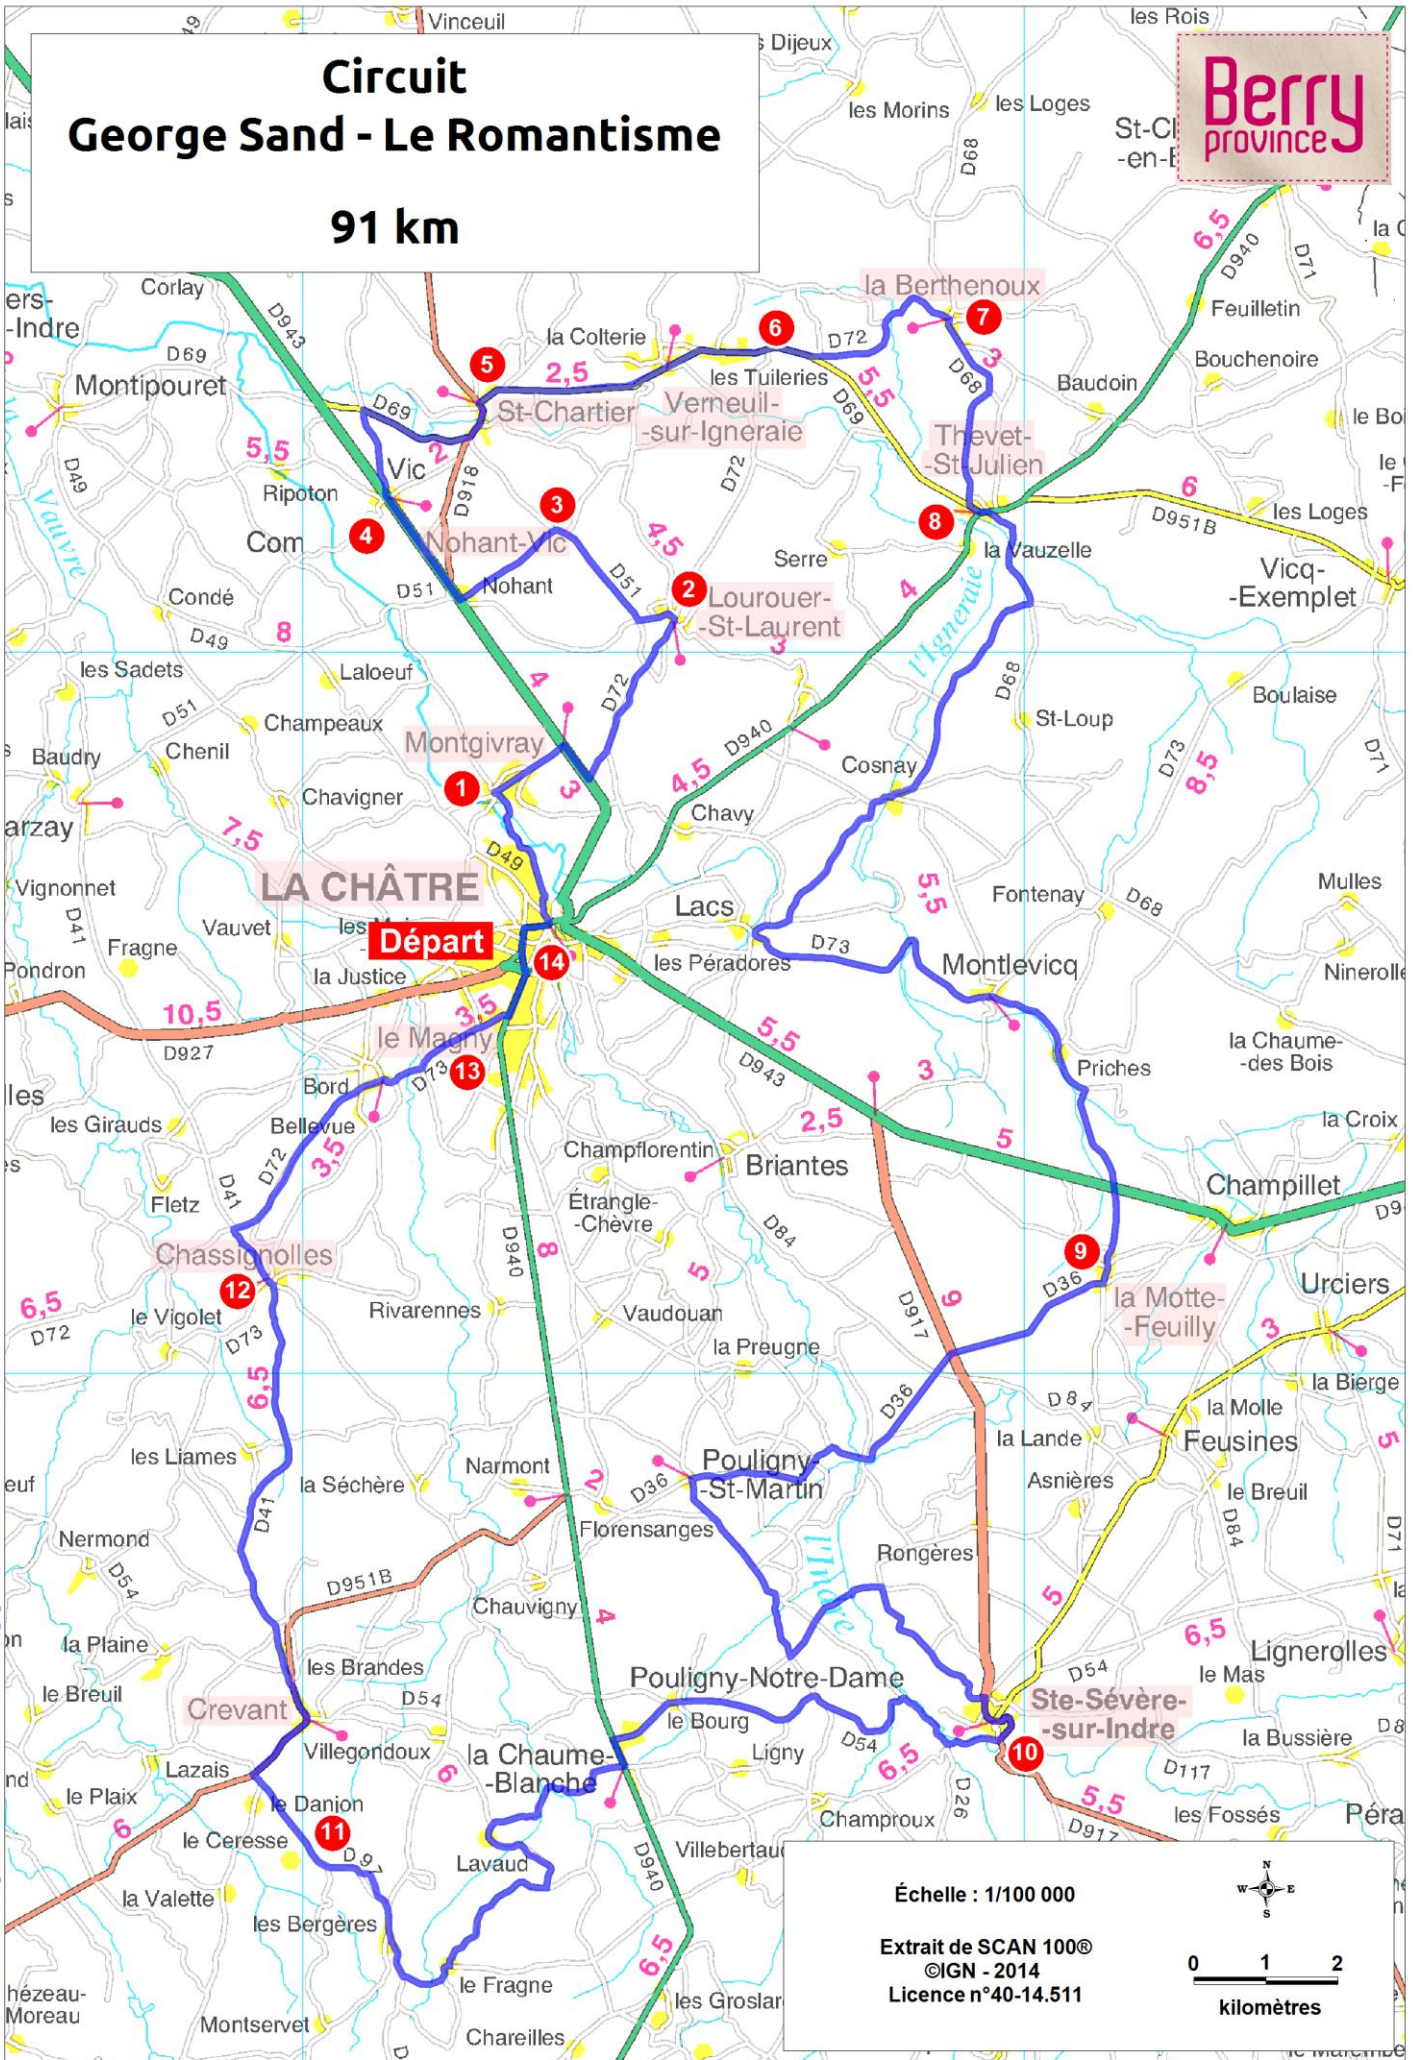

Circuit George Sand - Le Romantisme

91 km

Berry
province

ADT Indre 04/2014 - www.berryprovince.com

Échelle : 1/100 000

Extrait de SCAN 100©
©IGN - 2014
Licence n°40-14.511