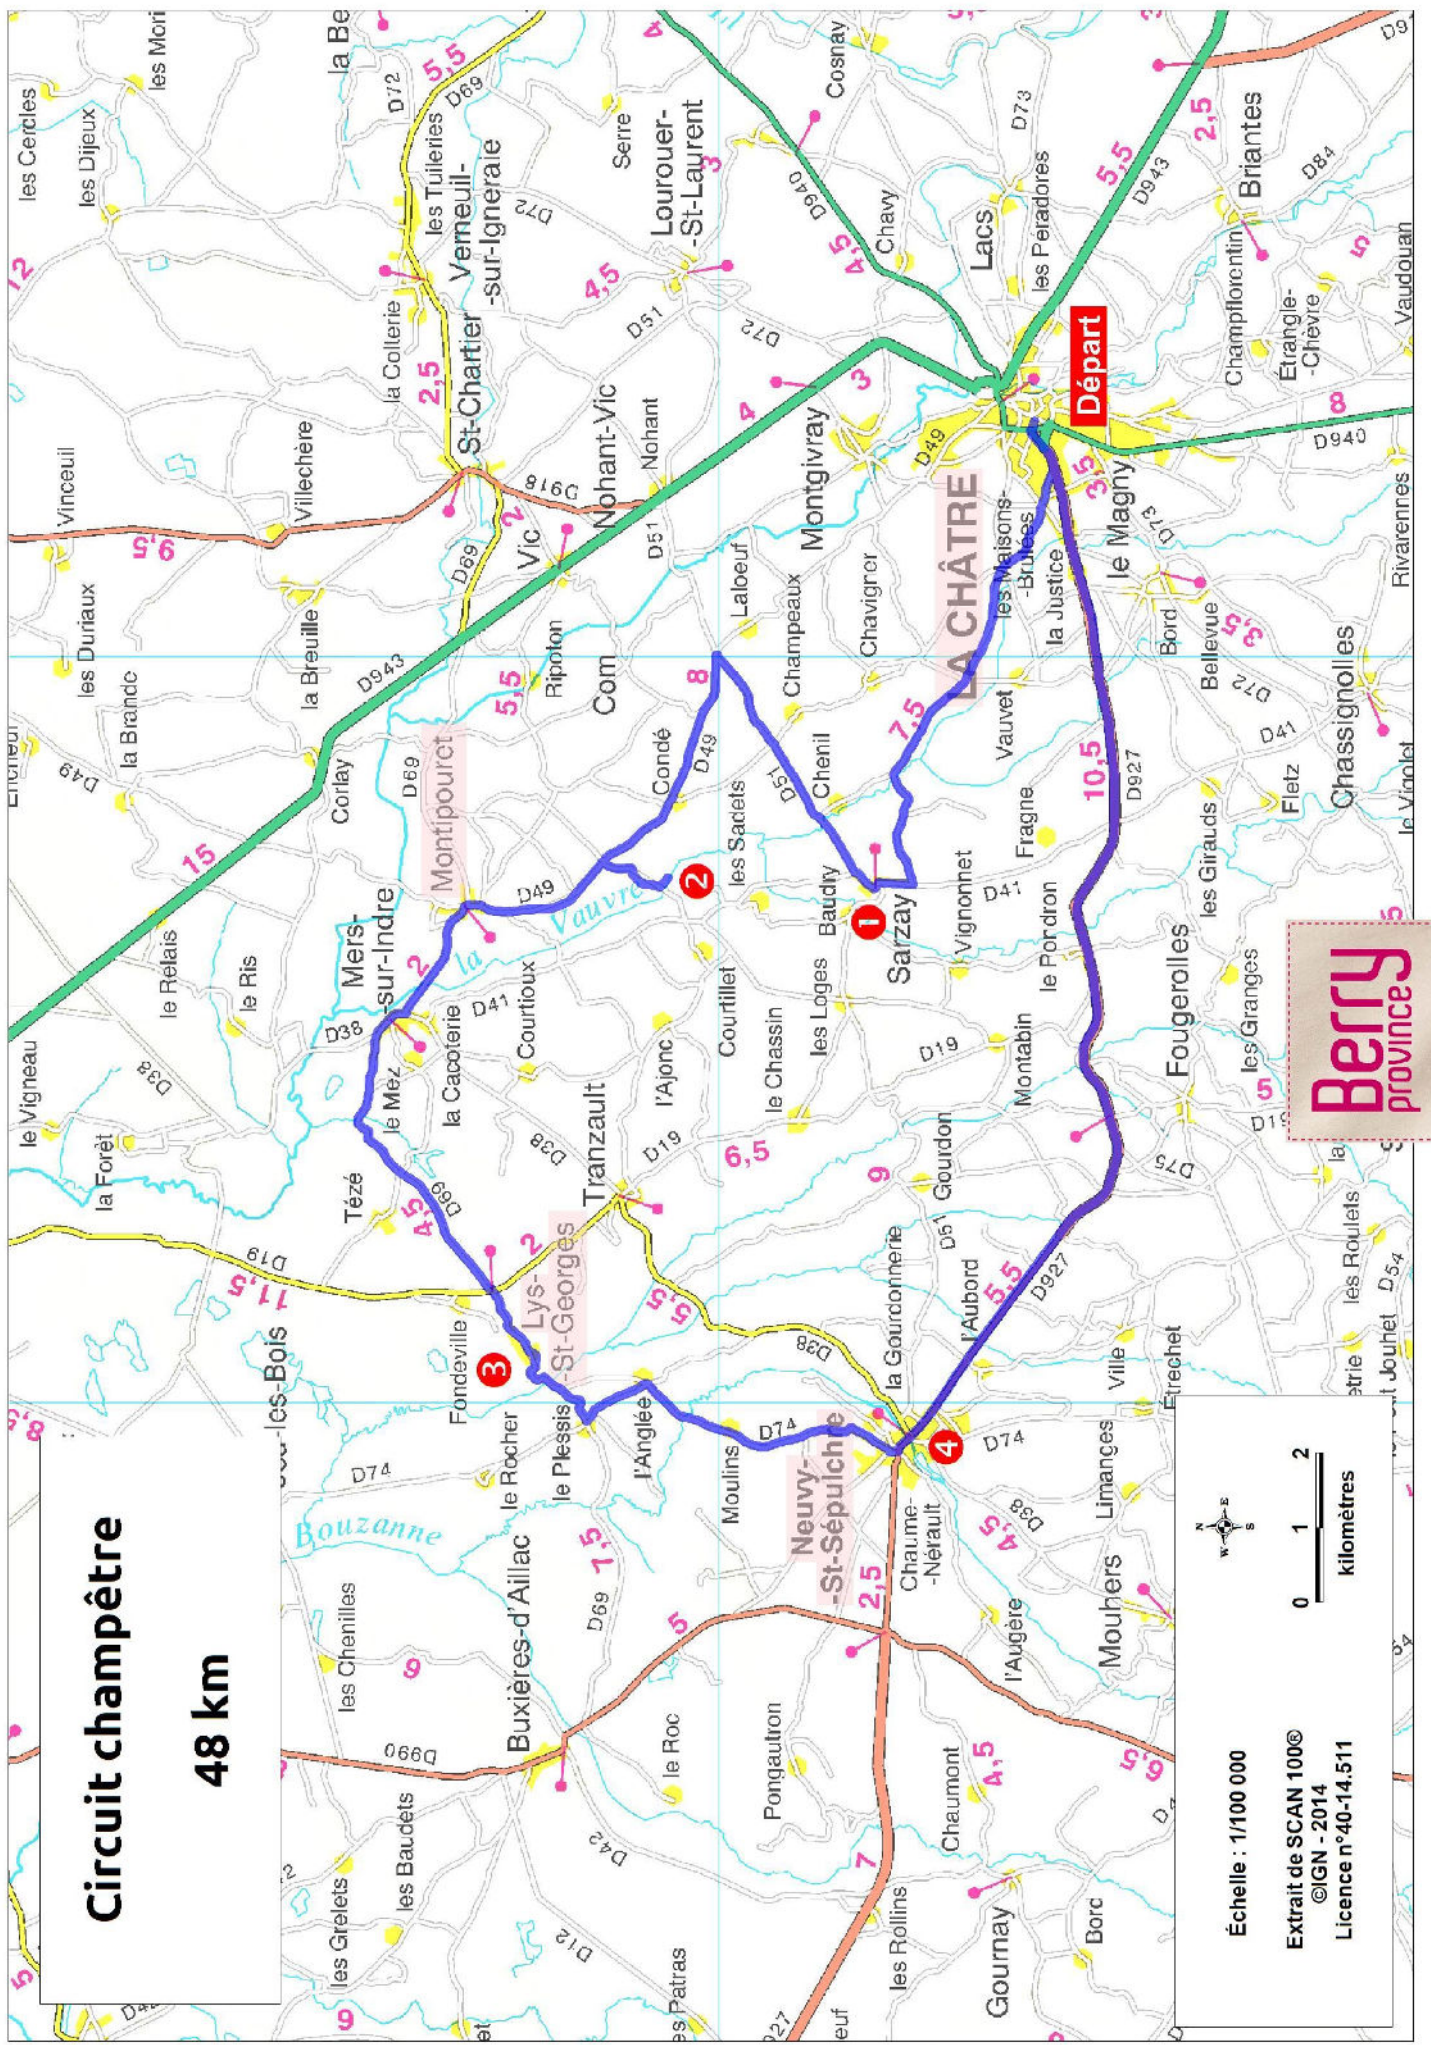

Circuit champêtre

48 km

Berry
province

Échelle : 1/100 000

Extrait de SCAN 100©
©IGN - 2014
Licence n°40-14.511