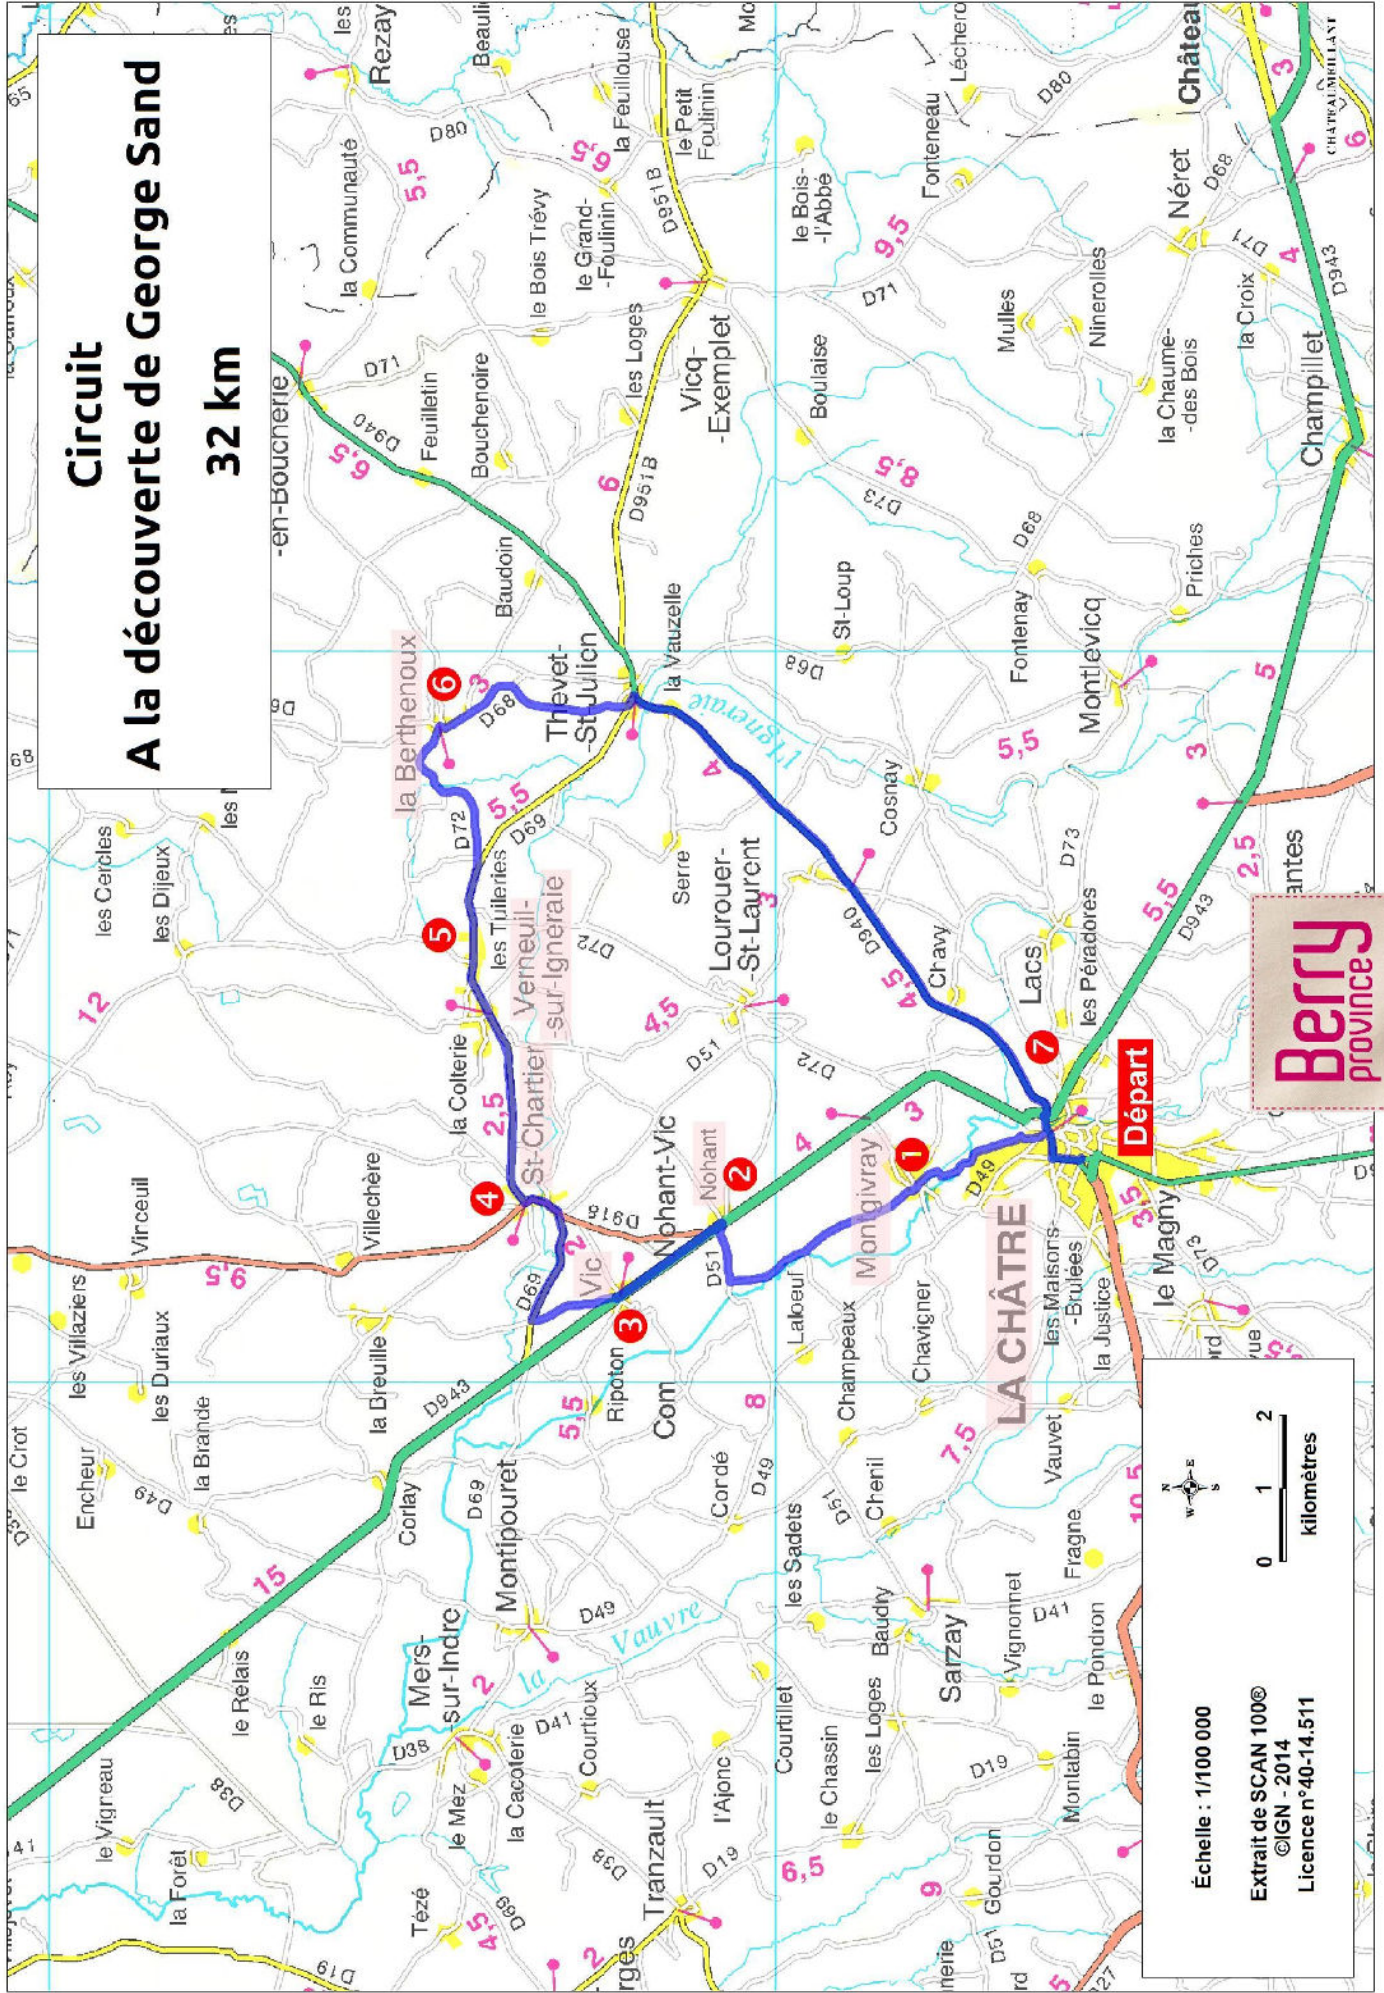

Circuit

A la découverte de George Sand

32 km

Berry
province

Échelle : 1/100 000
Extrait de SCAN 100©
©IGN - 2014
Licence n°40-14.511